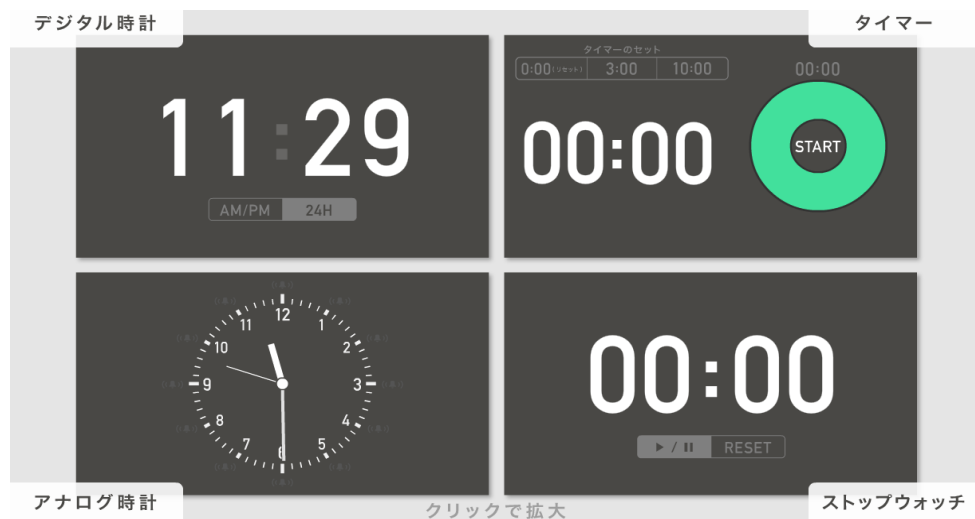

## 時計ツールEduClock

## 便利ツール

今までありそうでなかったシンプルで使い勝手の良いコンテンツです。  
授業での発表や、ディスカッションの際などディスプレイに投影して使用すると分かりやすく取り組むことができます。

- ・**デジタル時計**：（12h表示/24h表示の切り替えがワンタッチで可能です）
- ・**タイマー**：（設定した時間からカウントダウンしていきます）
- ・**アナログ時計**：（アナログ表示の時計です。5分おきにアラームを鳴らす機能もあります）
- ・**ストップウォッチ**：（ワンタッチ操作で使えるストップウォッチ機能です）

シンプル操作で授業にアクセント！